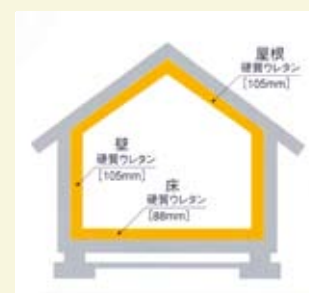

工法紹介

FPの家は魔法瓶のような構造

「FPの家」は隙間なくつくりだされた箱型の一体構造。基本となる柱や壁にウレタン断熱パネルが組み込まれており、高い断熱性・気密性を実現。この構造が屋内を外気の変化からしっかりと守ってくれる。この構造・機能性はまるで魔法瓶のよう。快適な温度や湿度環境、さらには耐震性も高い丈夫な家を形づくっている。

写真上) 玄関脇の土間。ここでご近所さんとのコミュニケーションが生まれるのだろう。写真下) リビングとは対照的な雰囲気な和室。やはり心和むもの。

設備紹介

ソーラーで電力自給率大幅UP

米杉建設では奈良県唯一の京セラソーラーFCとして太陽光発電システムを提供。導入により、電気代を前年同月比約84%も削減できた事例も。モニターで発電状況を確認するのが楽しくなる。また、米杉建設は地域優良工務店として関西電力グループとパートナーシップを結ぶ「はびビルダー会」の会員でもある。